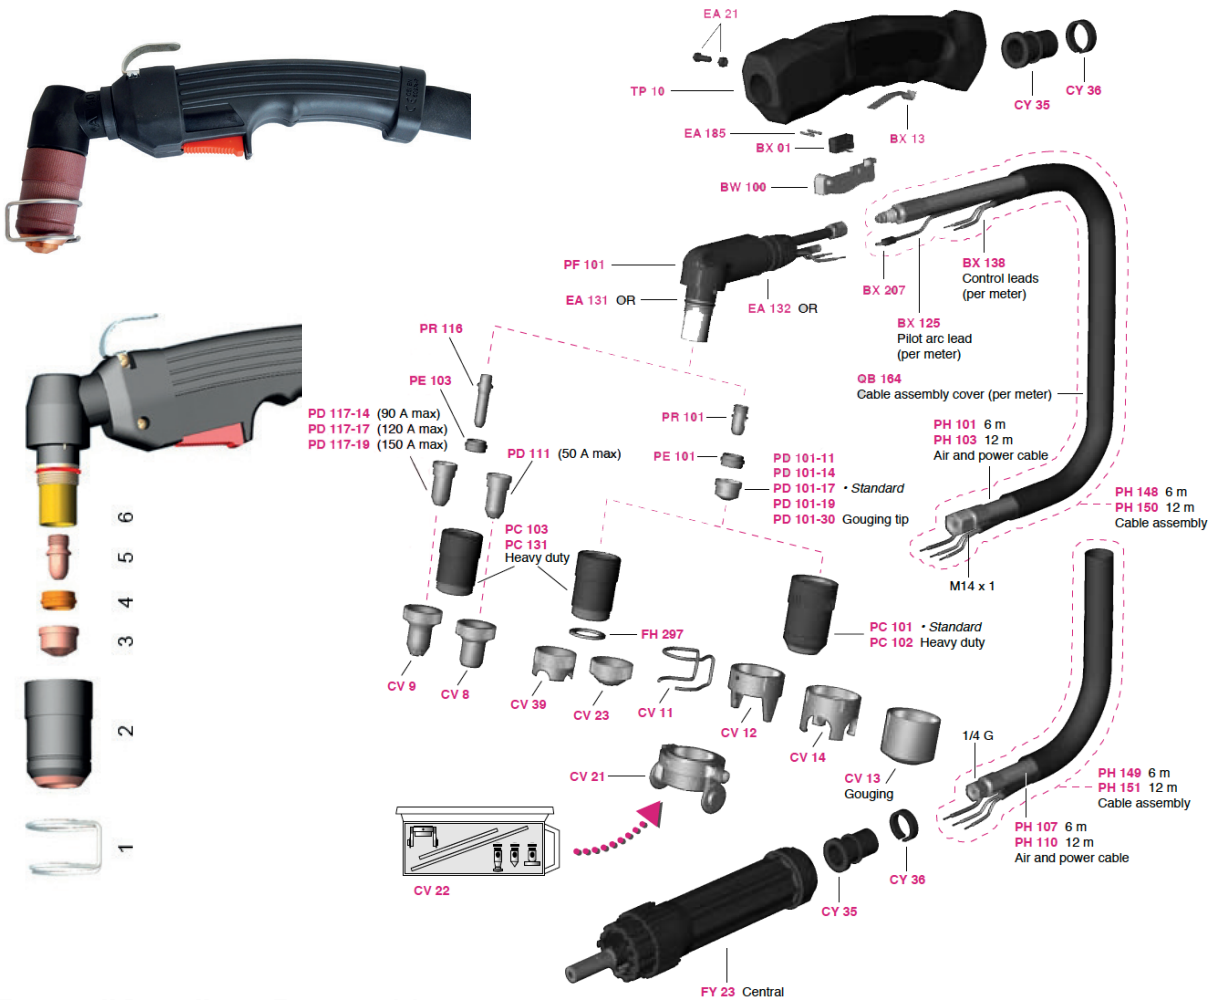

A140 zu CUT 100

Belastung: 140A mit 60% ED und 100A mit 100% ED

Ersatzteil Bestellung: Fax: +41 (0) 62 7718454

Art. Nr.	Beschreibung	Fr.	Menge
PA 101	Plasma-Brenner A140 6m (6067027)	890.00	

Nr.	Art. Nr.	Ersatzteile	Fr.	Menge
	BX20	Schalter	13.40	
	BX 125	Kabel 2.5 mm ²		
	BX 138	Kabel 2 x 0.50ø 0.52ø		
	CV9	Abstandshalter lang Kontakt	29.50	
1	CV11	Abstandsfeder (6067036)	3.40	
	CV12	Zweischliz-Führungsschutz (6067045)	33.45	
	CV13	Ausnut-Führungsschutz (6067044)	23.85	
	CV14	Vierschlitz-Führungsschutz (6067046)	31.55	
	CV21	Führungswagen	48.00	
	CV22	Zirkelführungsset (802211)	185.00	
	CV 23	Abstandshalter (6067043)	23.90	
	CY35	Kabelhalter		
	CY36	Kabelhalter		
	EA21	Schrauben für Griffschale		
	EA131	O-Ring Dichtung	5.00	
	EA132	O-Ring Dichtung		
	FH 297	Isolator	2.45	
	FY23	Zentralanschluss 9 Pol Plasma	55.20	
2	PC 101	Keramikschutzkappe (6067035)	49.50	
	PC 102	Keramikschutzkappe (Longlife)	82.50	

Nr.	Art. Nr.	Ersatzteile	Fr.	Menge
	PC 103	Kontaktschneidisolation (6067042)	49.50	
	PC 131	Kontaktdüse (Longlife) (6067042)	105.10	
3	PD 101-11	Schneiddüse 1.1 mm (6067030)	4.75	
3	PD 101-14	Schneiddüse 1.4 mm (6067031)	4.75	
3	PD 101-17	Schneiddüse 1.7 mm (6067032)	4.75	
3	PD 101-19	Schneiddüse 1.9 mm (6067033)	4.75	
	PD 101-30	Ausnut-Schneiddüse 3.0 mm (6067064)	4.75	
	PD 111	Schneiddüse Lang max. 50A (6067e33)	14.35	
	PD 117-14	Schneiddüse (Lang) 1.4 mm (6067e31)	14.35	
	PD 117-17	Schneiddüse (Lang) 1.7 mm (6067e32)	14.35	
	PD 117-19	Schneiddüse (Lang) 1.9 mm	14.35	
4	PE 101	Luftreglereinsatz (6067034)	32.00	
	PE103	Luftreglereinsatz (Lang) (6067063)	31.20	
6	PF101	Brennerkörper A140 (6067039)	469.00	
	PH 101	Stromkabel 6m		
	PH103	Stromkabel 12m		
	PH 148	Komplettes Kabel 6m	430.00	
	PH 150	Komplettes Kabel 12m	765.00	
5	PR 101	Luftreglereinsatz (6067028)	5.95	
	PR116	Elektrode lang (6067e28)	14.35	
	TP0076	Griffschale kompl. (PLTR91408)	51.60	